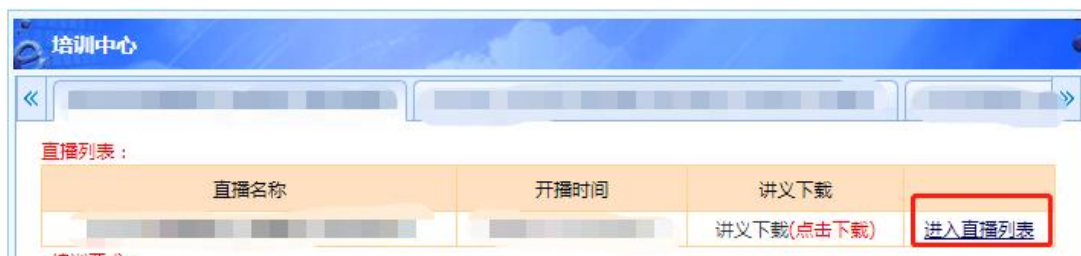

附件 2:

直播课程观看流程 (助理审计人员版)

(一) 登录平台

请输入姓名、身份证号及验证码登录助理审计人员直播端：<http://ce.esnai.net/c/default/index.jsp?code=cpashanghai>live

(二) 直播测试（正式直播前一日 13:30-16:00）

请在系统测试当天（直播前一日）13:30-16:00 期间点击“进入直播列表”，用 5-10 分钟左右的时间测试设备可否收看到主会场的视频、声音和讲义，以及是否能够正常计时，请使用正式上课学习时使用的设备测试。

（三）下载课程讲义（正式直播前一日 13:30 开始）

为了保障听课质量，请在系统测试当天（直播前一日）提前下载课程讲义包。

（四）正式直播

在网络直播授课期间使用“姓名+身份证号”登录 <http://ce.esnai.net/c/default/index.jsp?code=cpashanghailive> 进行在线听课。听课过程中请留意本场已学习时间，计时数据将作为折算学时的依据。

请各位学员下载或升级至最新版的**搜狗浏览器**：
<https://ie.sogou.com/> 或 **360 浏览器（极速模式）**：
<http://browser.360.cn/> 收看，以统一播放高清直播视音频。
不建议使用 IE 等老旧版本的浏览器，以避免收看问题。