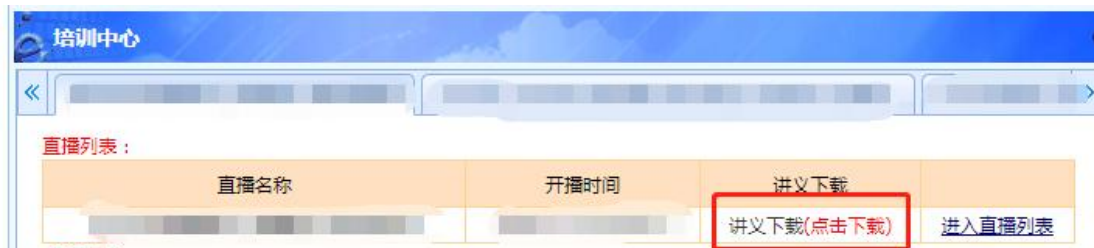

附件 2:

直播课程观看流程 (助理审计人员版)

(一) 登录平台

请输入姓名、身份证号及验证码登录助理审计人员直播端：<http://ce.esnai.net/c/default/index.jsp?code=cpashanghai>live

(二) 直播测试（正式直播前一日 13:30-16:00）

请在系统测试当天（直播前一日）13:30-16:00 期间点击“进入直播列表”，用 5-10 分钟左右的时间测试设备可否收看到主会场的视频、声音和讲义，以及是否能够正常计时，请使用正式上课学习时使用的设备测试。

（三）下载课程讲义（正式直播前一日 13:30 开始）

为了保障听课质量，请在系统测试当天（直播前一日）提前下载课程讲义包。

（四）正式直播

在网络直播授课期间使用“姓名+身份证号”登录 <http://ce.esnai.net/c/default/index.jsp?code=cpashanghailive> 进行在线听课。听课过程中请留意本场已学习时间，计时数据将作为折算学时的依据。

请各位学员下载或升级至最新版的**搜狗浏览器**：
<https://ie.sogou.com/> 或 **360 浏览器（极速模式）**：
<http://browser.360.cn/> 收看，以统一播放高清直播视音频。
不建议使用 IE 等老旧版本的浏览器，以避免收看问题。